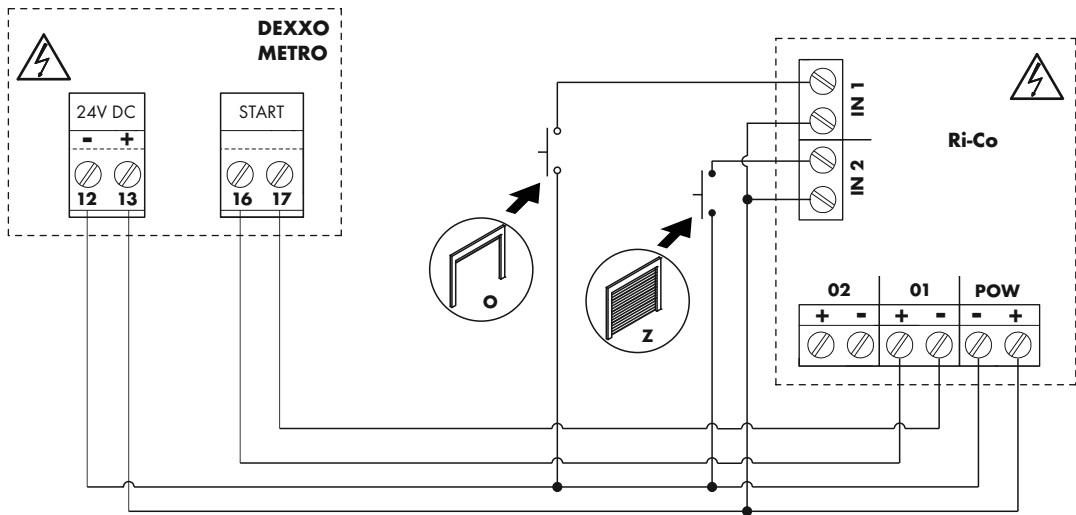

2.5d

**DEXXO
METRO**