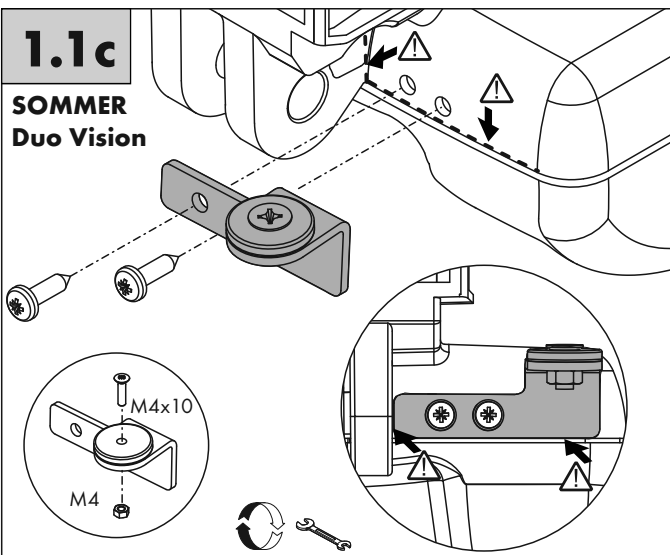

1.1c

SOMMER
Duo Vision