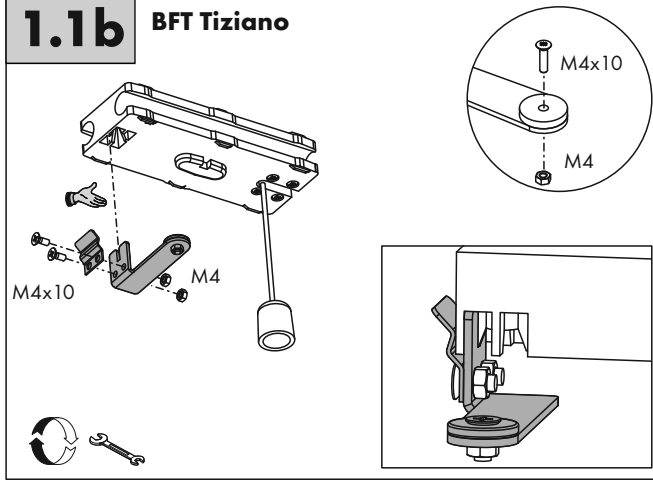

1.1b

BFT Tiziano