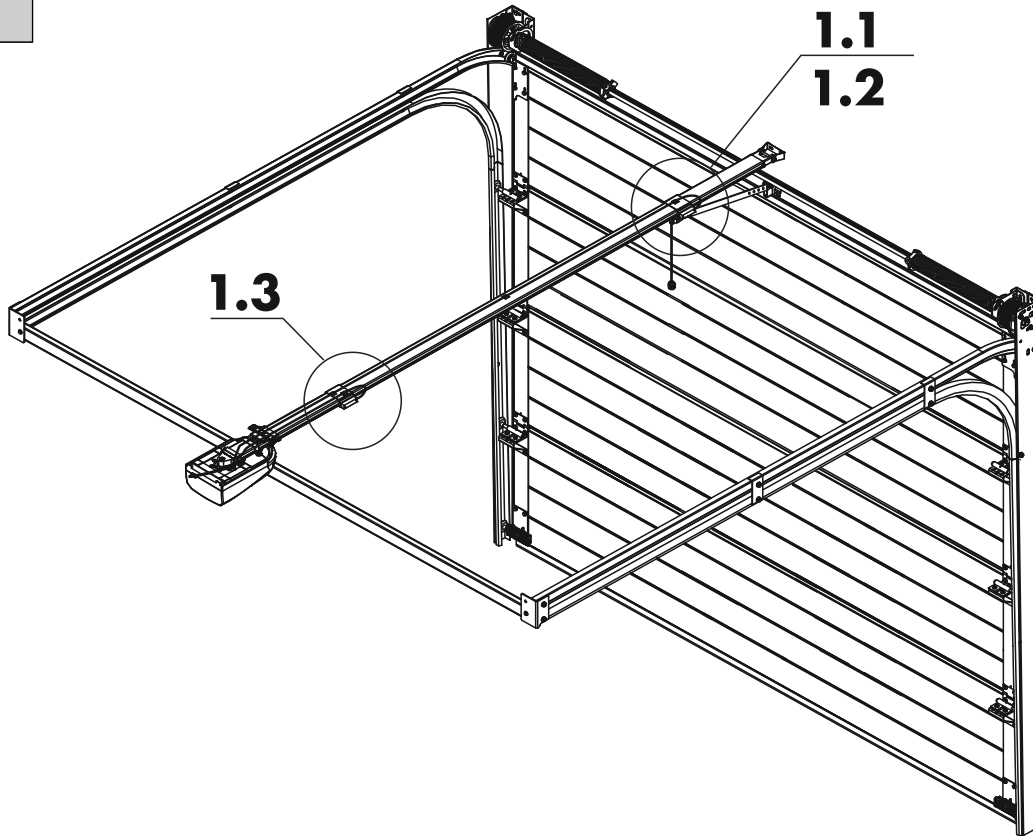

STEROWNIK Ri-Co Pro Set

WIŚNIEWSKI

(PL - 1/1)
INSTRUKCJA ORYGINALNA

Instrukcja Instalowania i Obsługi

1

1.1a

MIDO

DEXXO
METRO