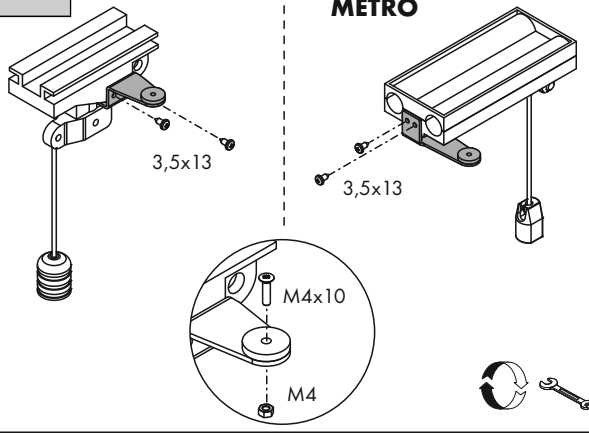

STEROWNIK Ri-Co Pro Set

WIŚNIEWSKI

(PL - 1/1)
INSTRUKCJA ORYGINALNA

Instrukcja Instalowania i Obsługi

1

1.1a

MIDO

DEXXO
METRO